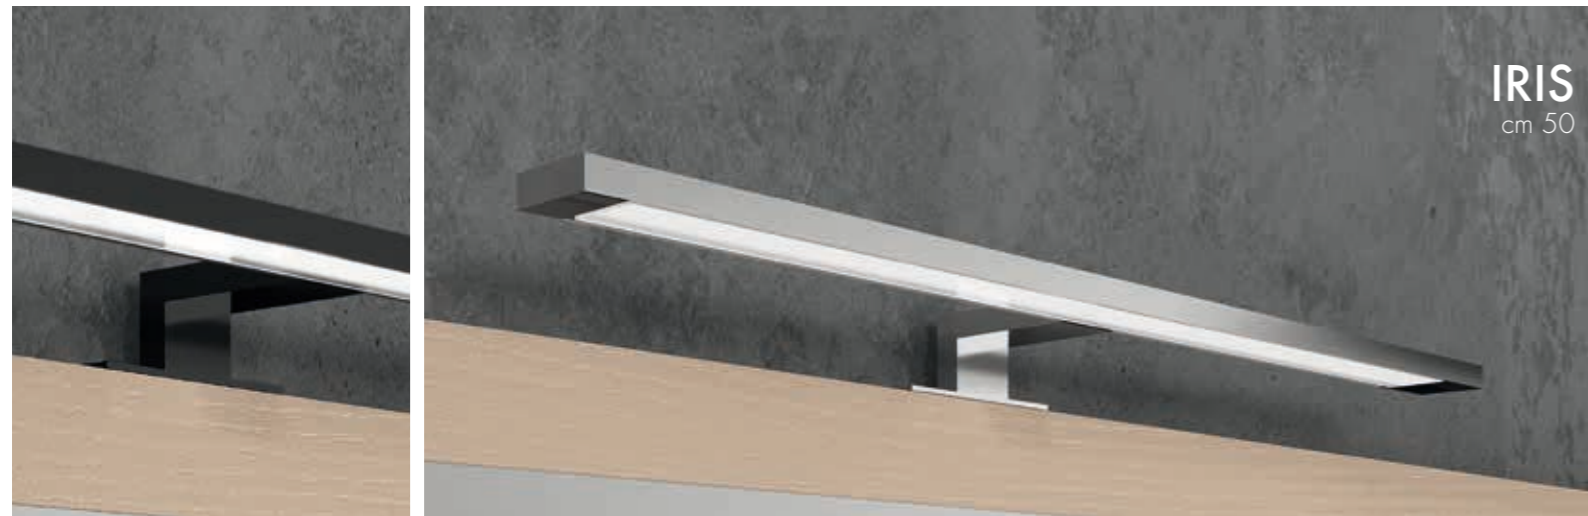

## ELETTRA

Applique led da muro in finitura cromo.  
Per i dettagli tecnici, consultare il listino.

Wall led lamp available chrome.  
Technical information, available on the price list.

## REGINA

APPLIQUE DA SPECCHIO A LED - CROMO E NERO OPACO |  
 MATTE BLACK AND CHROME MIRROR LED LAMPS

Applique Led Nero opaco, solo per specchi Giotto.  
 Per i dettagli tecnici, consultare il listino.