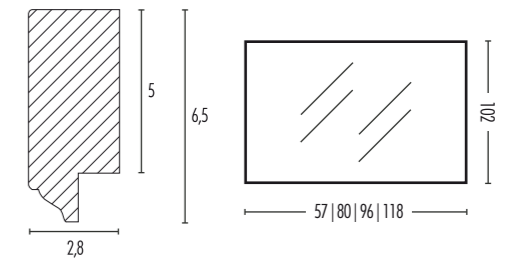

SAGOMATA

In tutte le finiture EBAN. Orientamento orizzontale. Spessore 2,8 cm.

Available in all Eban finishes. Positioning: horizontal. Depth 2,8 cm.

FINITURE EBAN | EBAN FINISHES

MISURE

70X104 | 85X104 | 96X104 |
118X104 | 134X104

DESIGNO

Orientamento
verticale o orizzontale.
Spessore 2,3 cm.

Disponibile su misura

Positioning
vertical o horizontal.
Depth 2,3 cm.

Custom sizes available

FINITURE EBAN | EBAN FINISHES

MISURE

87X70 | 103X70 | 115X70

STYLE

Orientamento
verticale o orizzontale.
Spessore 2,8 cm.

Disponibile su misura

Positioning
vertical o horizontal.
Depth 2,8 cm.

Custom sizes available

FINITURE EBAN | EBAN FINISHES

MISURE

57X102 | 80X102 | 96X102
118X102

92X72

MARIKA

Orientamento
verticale o orizzontale.
Spessore 6 cm.

Disponibile su misura

Positioning
vertical o horizontal.
Depth 6 cm.

Custom sizes available

BIANCO ARGENTO | WHITE SILVER

MISURE