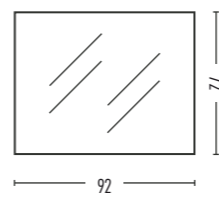

FINITURE EBAN EBAN FINISHES	MISURE
	90X70 100X70 120X70 140X70

QUEEN

Orientamento
verticale o orizzontale.
Spessore 4,7 cm.

Positioning
vertical o horizontal.
Depth 4,7 cm.

FOGLIA ORO ANTICATO ANTIQUE GOLDEN LEAF	MISURE
	95X75
FOGLIA ARGENTO ANTICATO ANTIQUE SILVER LEAF	MISURE
	95X75

LUIGI XV

Orientamento
verticale o orizzontale.
Spessore 5,8 cm.

Positioning
vertical o horizontal.
Depth 5,8 cm.

FOGLIA ORO ANTICATO | ANTIQUE GOLDEN LEAF

MISURE

92X72

FOGLIA ARGENTO ANTICATO | ANTIQUE SILVER LEAF

92X72

MARIKA

Orientamento
verticale o orizzontale.
Spessore 6 cm.

Disponibile su misura

Positioning
vertical o horizontal.
Depth 6 cm.

Custom sizes available

BIANCO ARGENTO | WHITE SILVER

MISURE

90X70 | 115X70

AISHA

Orientamento
verticale o orizzontale.
Spessore 4 cm.

Disponibile su misura

Positioning
vertical o horizontal.
Depth 4 cm.

Custom sizes available

FINITURA ORO | GOLD

MISURE