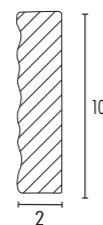

Positioning
vertical o horizontal.
Depth 4,9 cm.

Custom sizes available

BIANCO ARGENTO WHITE SILVER	MISURE
	90X70 115X70

LUNA

Orientamento
verticale o orizzontale.
Spessore 3 cm.

Disponibile su misura

Positioning
vertical o horizontal.
Depth 3 cm.

Custom sizes available

BIANCO ARGENTO WHITE SILVER	MISURE
	90X70 115X70
NERO ARGENTO SILVER BLACK	MISURE
	90X70 115X70

ARIEL

Cornice pantografata.
Bianco lucido
Spessore 2 cm.

Pantographed frame.
Glossy white.
Depth 2 cm.

BIANCO LUCIDO | GLOSSY WHITE

MISURE

Ø 78

90X70 | 115X70

| 474 |

LED PERIMETRA-

Specchio led perimetrale.
Orientamento
verticale o orizzontale.
Spessore 2 cm.

Perimetral led mirror.
Positioning
vertical o horizontal.
Depth 2 cm.

SPECCHIO | MIRROR

MISURE

50X70 | 90X70 | 100X70
120X70 | 140X70

| 475 |

FILO

Specchio filo lucido.
Orientamento
verticale o orizzontale.
Spessore 2 cm.

Round polished unframed
mirror. Positioning
vertical o horizontal.
Depth 2 cm.