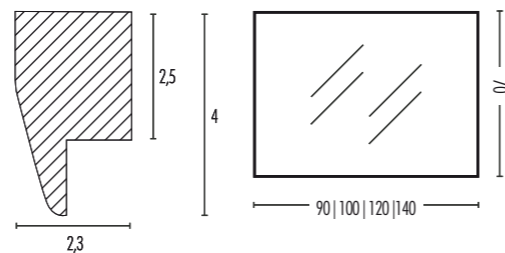

BEATRICE

Cornice legno, angolo a 45.°
In tutte le finiture Eban.
Orientamento
verticale o orizzontale.
Spessore 2,3 cm.

Mirror with 45° wood frame
Available in all Eban finishes.
Positioning
vertical o horizontal.
Depth 2,3 cm.

FINITURE EBAN EBAN FINISHES	MISURE
	90X70 | 100X70 | 120X70 140X70