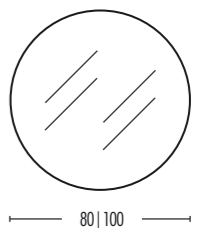

Positioning
vertical o horizontal.
Depth 3,7 cm.

Custom sizes available

BIANCO ARGENTO | WHITE SILVER

MISURE

90X70 | 115X70

BAROKKO

Orientamento
verticale o orizzontale.
Spessore 3,7 cm.

Disponibile su misura

Positioning
vertical o horizontal.
Depth 4,9 cm.

Custom sizes available

BIANCO ARGENTO WHITE SILVER	MISURE
	90X70 115X70

LUNA

Orientamento
verticale o orizzontale.
Spessore 3 cm.

Disponibile su misura

Positioning
vertical o horizontal.
Depth 3 cm.

BIANCO LUCIDO | GLOSSY WHITE

MISURE

Ø 78

90X70 | 115X70

| 474 |

LED PERIMETRA-

Specchio led perimetrale.
Orientamento
verticale o orizzontale.
Spessore 2 cm.

Perimetral led mirror.
Positioning
vertical o horizontal.
Depth 2 cm.

SPECCHIO MIRROR	MISURE
	50X70 90X70 100X70 120X70 140X70

GIOTTO

Specchio tondo filo lucido
Spessore 2 cm.

Round polished unframed mirror.
Depth 2 cm.

SPECCHIO MIRROR	MISURE
	Ø 80 100

INGRANDITORE

Specchio ingranditore
Ø cm 25, applicabile
a tutti gli specchi
e acquistabile separatamente.