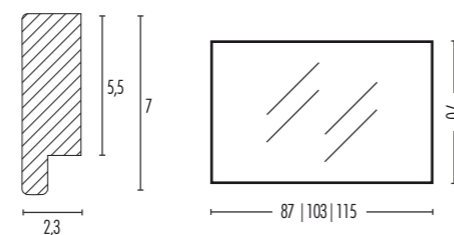

Disponibile su misura

Carved ash and handmade decoration. Available in all Eban finishes. Positioning: horizontal. Depth 2,8 cm.

Custom sizes available

FINITURE EBAN | EBAN FINISHES

MISURE

111X118 | 140X118 | 190X118

SAGOMATA

In tutte le finiture EBAN. Orientamento orizzontale. Spessore 2,8 cm.

Available in all Eban finishes. Positioning: horizontal. Depth 2,8 cm.

FINITURE EBAN | EBAN FINISHES

MISURE

70X104 | 85X104 | 96X104 |
118X104 | 134X104

DESIGNO

Orientamento
verticale o orizzontale.
Spessore 2,3 cm.

Disponibile su misura

Positioning
vertical o horizontal.
Depth 2,3 cm.

Custom sizes available

FINITURE EBAN | EBAN FINISHES

MISURE

87X70 | 103X70 | 115X70

STYLE

Orientamento
verticale o orizzontale.
Spessore 2,8 cm.

Disponibile su misura

Positioning
vertical o horizontal.
Depth 2,8 cm.

Custom sizes available

FINITURE EBAN | EBAN FINISHES

MISURE

57X102 | 80X102 | 96X102
118X102