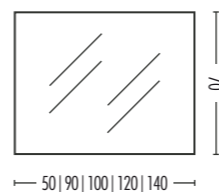

FILO

Specchio filo lucido.
Orientamento
verticale o orizzontale.
Spessore 2 cm.

Round polished unframed
mirror. Positioning
vertical o horizontal.
Depth 2 cm.

SPECCHIO | MIRROR	MISURE
	50X70 | 90X70 | 100X70 120X70 | 140X70