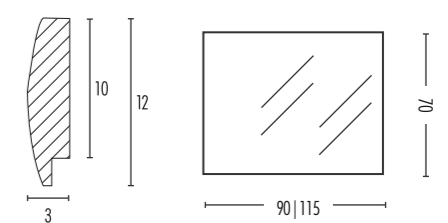

LUNA

Orientamento
verticale o orizzontale.
Spessore 3 cm.

Disponibile su misura

Positioning
vertical o horizontal.
Depth 3 cm.

Custom sizes available

BIANCO ARGENTO | WHITE SILVER	MISURE
	90X70 | 115X70
NERO ARGENTO | SILVER BLACK	MISURE
	90X70 | 115X70