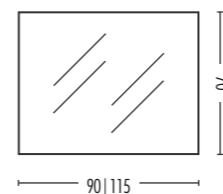

Positioning
vertical o horizontal.
Depth 3,7 cm.

Custom sizes available

BIANCO ARGENTO | WHITE SILVER

MISURE

90X70 | 115X70

BAROKKO

Orientamento
verticale o orizzontale.
Spessore 3,7 cm.

Disponibile su misura

Positioning
vertical o horizontal.
Depth 4,9 cm.

Custom sizes available

BIANCO ARGENTO WHITE SILVER	MISURE
	90X70 115X70

LUNA

Orientamento
verticale o orizzontale.
Spessore 3 cm.

Disponibile su misura

Positioning
vertical o horizontal.
Depth 3 cm.

Custom sizes available

BIANCO ARGENTO WHITE SILVER	MISURE
	90X70 115X70
NERO ARGENTO SILVER BLACK	MISURE
	90X70 115X70

ARIEL

Cornice pantografata.
Bianco lucido
Spessore 2 cm.

Pantographed frame.
Glossy white.
Depth 2 cm.

BIANCO LUCIDO | GLOSSY WHITE

MISURE

Ø 78

90X70 | 115X70

| 474 |

LED PERIMETRA-

Specchio led perimetrale.
Orientamento
verticale o orizzontale.
Spessore 2 cm.

Perimetral led mirror.
Positioning
vertical o horizontal.
Depth 2 cm.