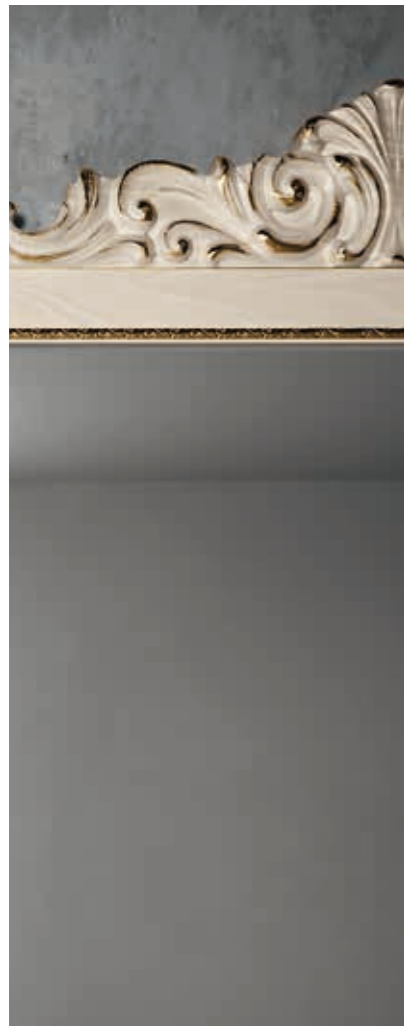

Mobili per il Bagno
Collezione 20.20

SPECCHI

MIRRORS

SOFIA

Frassino intagliato e decorato a mano con pennello. Cornice in tutte le finiture Eban e decori in tutti i RAL. Orientamento orizzontale. Spessore 2,8 cm.