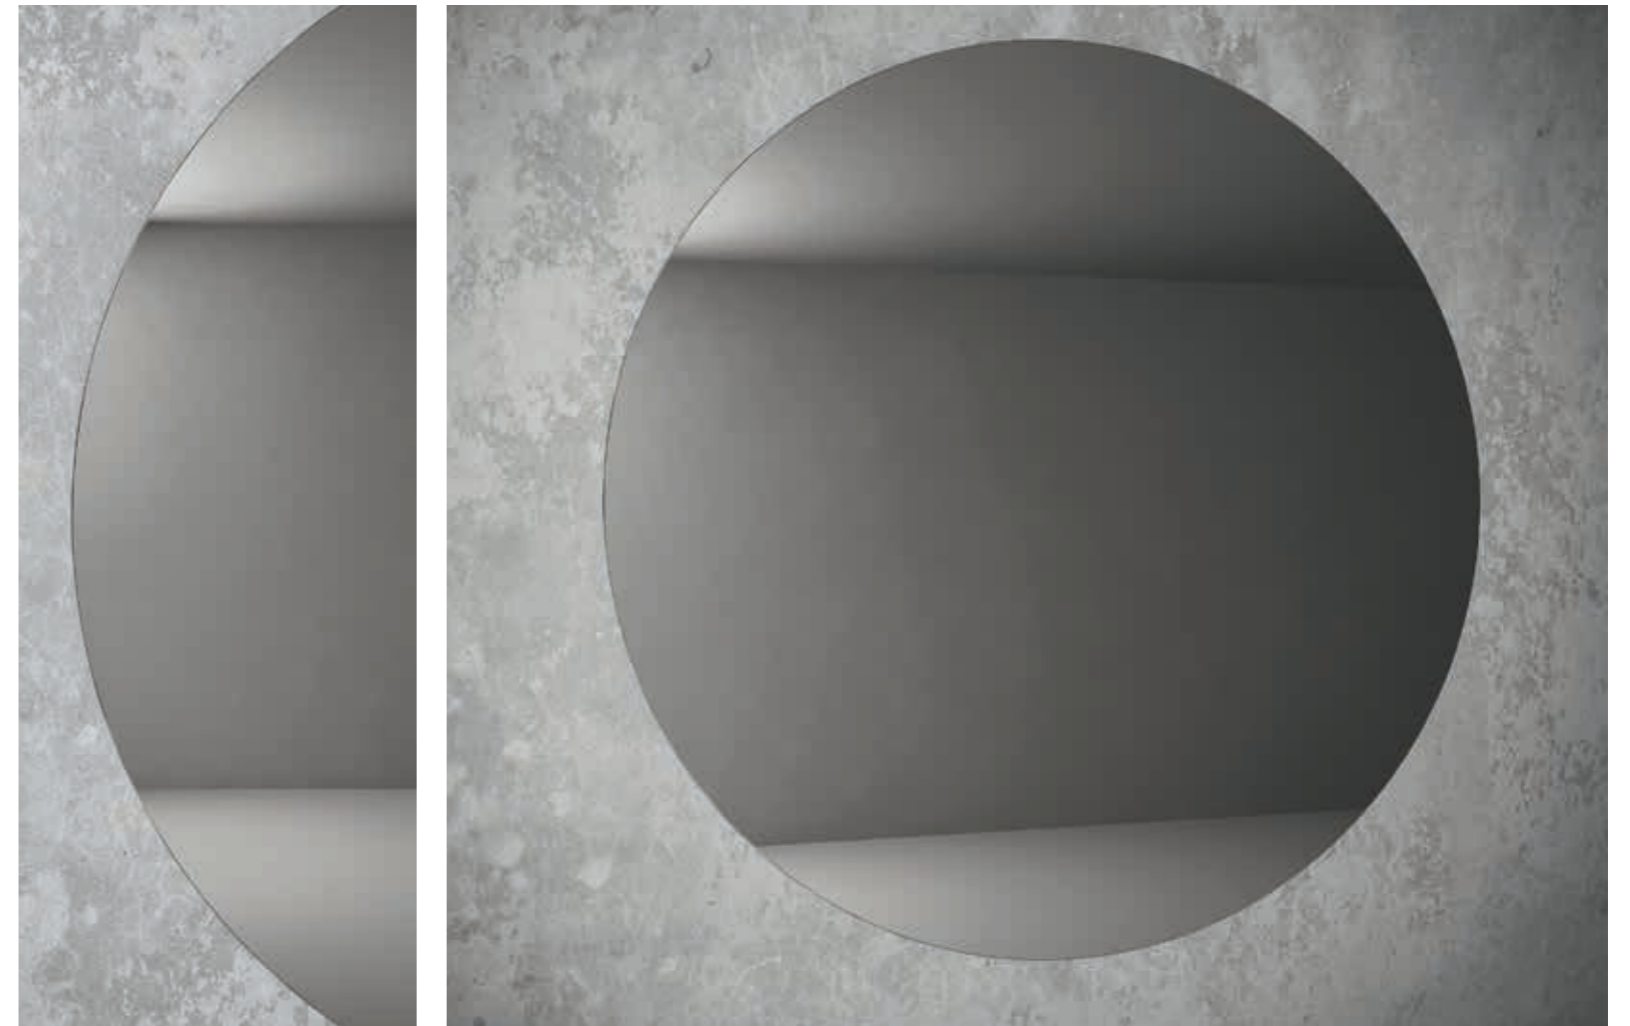

GIOTTO

Specchio tondo filo lucido
Spessore 2 cm.

Round polished unframed mirror.
Depth 2 cm.

SPECCHIO | MIRROR	MISURE
	Ø 80 | 100