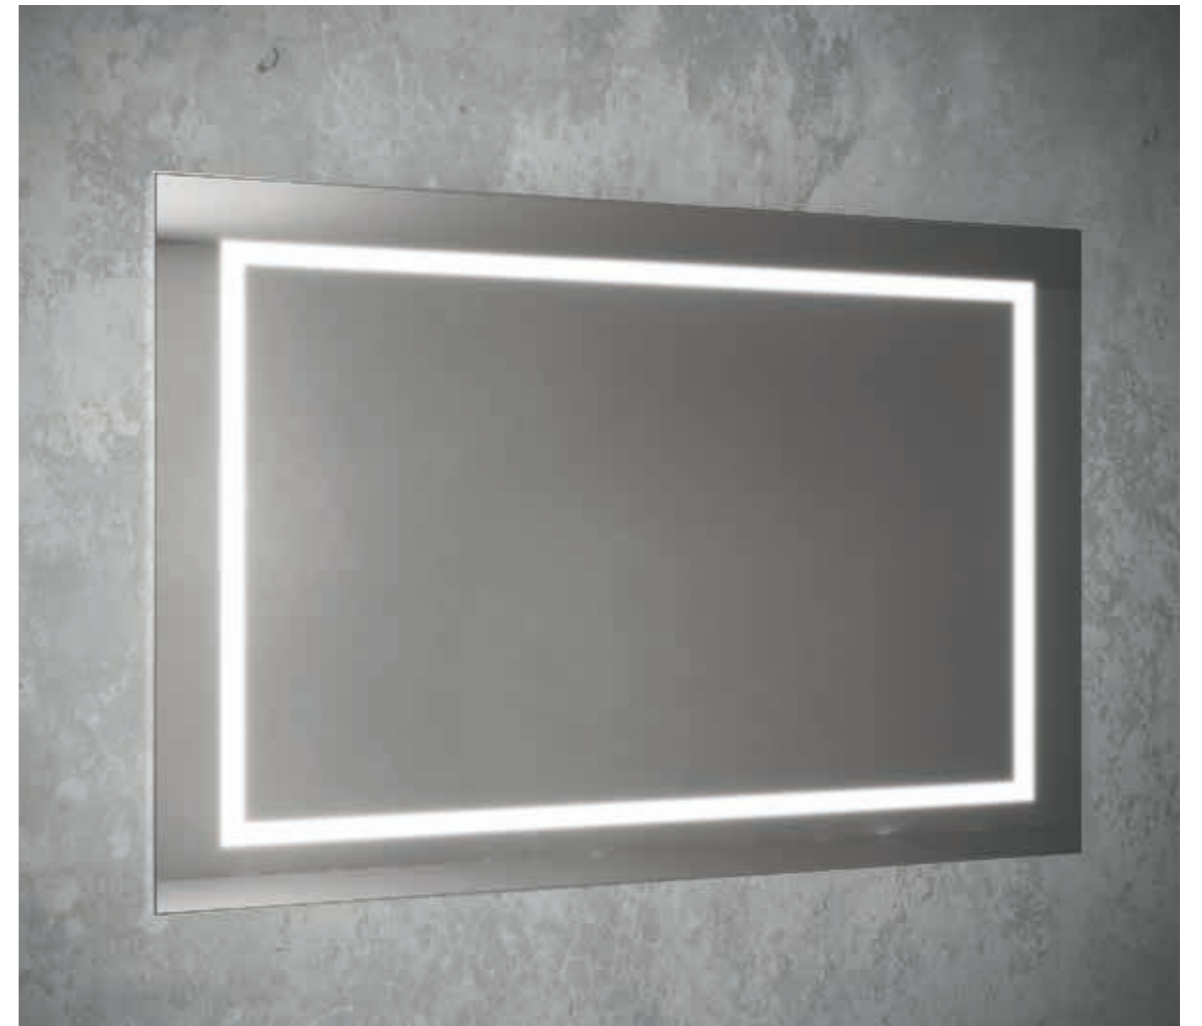

Mobili per il Bagno
Collezione 20.20

SPECCHI

MIRRORS

SOFIA

Frassino intagliato e decorato a mano con pennello. Cornice in tutte le finiture Eban e decori in tutti i RAL. Orientamento orizzontale. Spessore 2,8 cm.

BIANCO LUCIDO | GLOSSY WHITE

MISURE

Ø 78

90X70 | 115X70

| 474 |

LED PERIMETRA-

Specchio led perimetrale.
Orientamento
verticale o orizzontale.
Spessore 2 cm.

Perimetral led mirror.
Positioning
vertical o horizontal.
Depth 2 cm.

SPECCHIO | MIRROR

MISURE

50X70 | 90X70 | 100X70
120X70 | 140X70

| 475 |

FILO

Specchio filo lucido.
Orientamento
verticale o orizzontale.
Spessore 2 cm.

Round polished unframed
mirror. Positioning
vertical o horizontal.
Depth 2 cm.