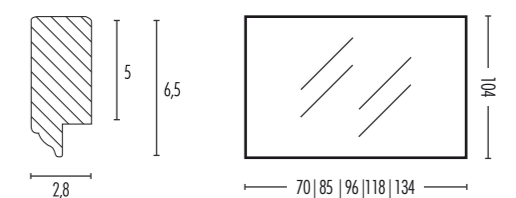

Disponibile su misura

Carved ash and handmade decoration. Available in all Eban finishes. Positioning: horizontal. Depth 2,8 cm.

Custom sizes available

FINITURE EBAN | EBAN FINISHES

MISURE

111X118 | 140X118 | 190X118

SAGOMATA

In tutte le finiture EBAN. Orientamento orizzontale. Spessore 2,8 cm.

Available in all Eban finishes. Positioning: horizontal. Depth 2,8 cm.

FINITURE EBAN | EBAN FINISHES

MISURE

70X104 | 85X104 | 96X104 |
118X104 | 134X104

DESIGNO

Orientamento
verticale o orizzontale.
Spessore 2,3 cm.

Disponibile su misura

Positioning
vertical o horizontal.
Depth 2,3 cm.

Custom sizes available

FINITURE EBAN | EBAN FINISHES

MISURE

87X70 | 103X70 | 115X70

STYLE

Orientamento
verticale o orizzontale.
Spessore 2,8 cm.

Disponibile su misura

Positioning
vertical o horizontal.
Depth 2,8 cm.

Custom sizes available

FINITURE EBAN | EBAN FINISHES

MISURE

57X102 | 80X102 | 96X102
118X102