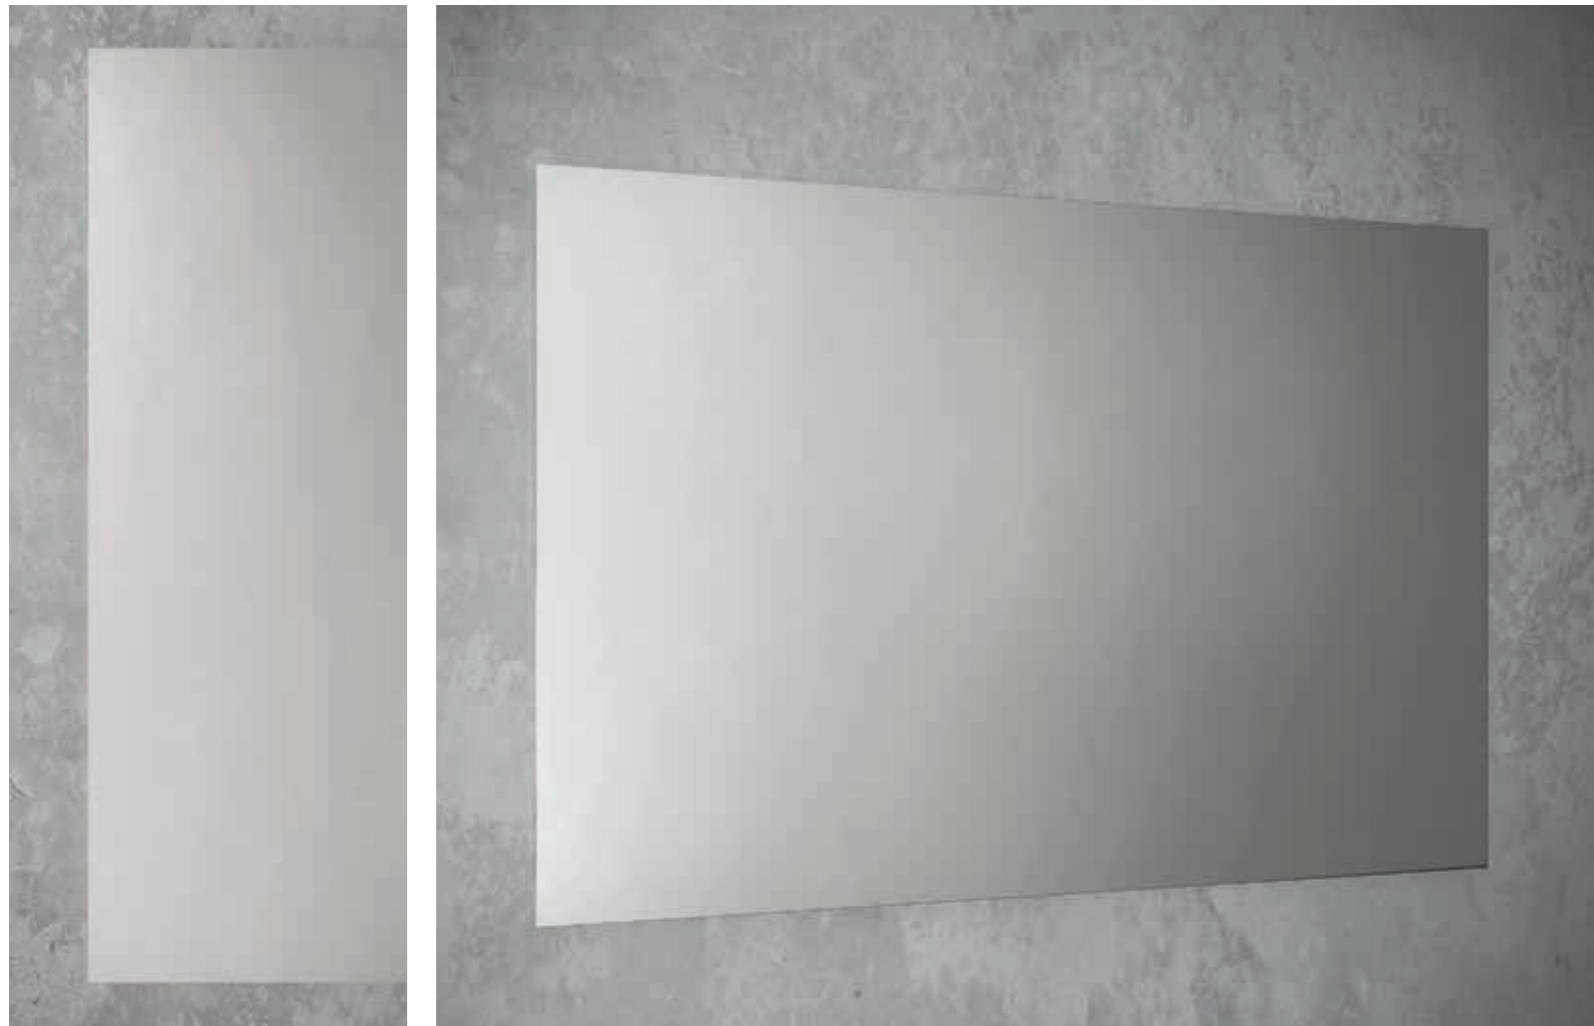

Mobili per il Bagno
Collezione 20.20

SPECCHI

MIRRORS

SOFIA

Frassino intagliato e decorato a mano con pennello. Cornice in tutte le finiture Eban e decori in tutti i RAL. Orientamento orizzontale. Spessore 2,8 cm.

BIANCO LUCIDO | GLOSSY WHITE

MISURE

Ø 78

90X70 | 115X70

| 474 |

LED PERIMETRA-

Specchio led perimetrale.
Orientamento
verticale o orizzontale.
Spessore 2 cm.

Perimetral led mirror.
Positioning
vertical o horizontal.
Depth 2 cm.

SPECCHIO | MIRROR

MISURE

50X70 | 90X70 | 100X70
120X70 | 140X70

| 475 |

FILO

Specchio filo lucido.
Orientamento
verticale o orizzontale.
Spessore 2 cm.

Round polished unframed
mirror. Positioning
vertical o horizontal.
Depth 2 cm.