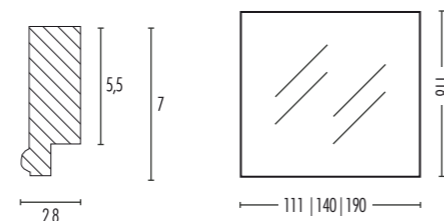

Disponibile su misura

Carved ash and handmade decoration. Available in all Eban finishes. Positioning: horizontal. Depth 2,8 cm.

Custom sizes available

FINITURE EBAN | EBAN FINISHES

MISURE

111X118 | 140X118 | 190X118

SAGOMATA

In tutte le finiture EBAN. Orientamento orizzontale. Spessore 2,8 cm.

Available in all Eban finishes. Positioning: horizontal. Depth 2,8 cm.

FINITURE EBAN | EBAN FINISHES

MISURE

70X104 | 85X104 | 96X104 |
118X104 | 134X104

DESIGNO

Orientamento
verticale o orizzontale.
Spessore 2,3 cm.

Disponibile su misura

Positioning
vertical o horizontal.
Depth 2,3 cm.

Custom sizes available

FINITURE EBAN | EBAN FINISHES

MISURE

87X70 | 103X70 | 115X70

STYLE

Orientamento
verticale o orizzontale.
Spessore 2,8 cm.

Disponibile su misura

Positioning
vertical o horizontal.
Depth 2,8 cm.

Custom sizes available

FINITURE EBAN | EBAN FINISHES

MISURE

57X102 | 80X102 | 96X102
118X102