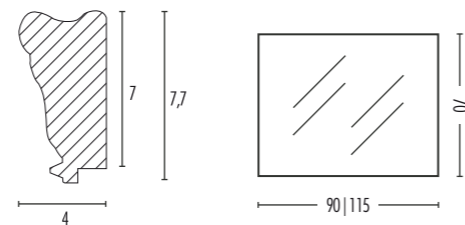

92X72

MARIKA

Orientamento
verticale o orizzontale.
Spessore 6 cm.

Disponibile su misura

Positioning
vertical o horizontal.
Depth 6 cm.

Custom sizes available

BIANCO ARGENTO | WHITE SILVER

MISURE

90X70 | 115X70

AISHA

Orientamento
verticale o orizzontale.
Spessore 4 cm.

Disponibile su misura

Positioning
vertical o horizontal.
Depth 4 cm.

Custom sizes available

FINITURA ORO | GOLD

MISURE

90X70 | 115X70

FINITURA ARGENTO | SILVER

90X70 | 115X70

FINITURA NERO OPACO | MATTE BLACK

90X70 | 115X70

OLIVIA

Orientamento
verticale o orizzontale.
Spessore 3,7 cm.

Disponibile su misura

Positioning
vertical o horizontal.
Depth 3,7 cm.

Custom sizes available

BIANCO ARGENTO | WHITE SILVER

MISURE

90X70 | 115X70

BAROKKO

Orientamento
verticale o orizzontale.
Spessore 3,7 cm.

Disponibile su misura