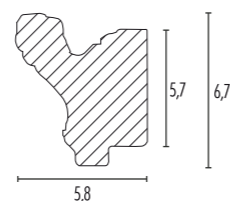

FINITURE EBAN EBAN FINISHES	MISURE
	90X70 100X70 120X70 140X70

QUEEN

Orientamento
verticale o orizzontale.
Spessore 4,7 cm.

Positioning
vertical o horizontal.
Depth 4,7 cm.

FOGLIA ORO ANTICATO ANTIQUE GOLDEN LEAF	MISURE
	95X75
FOGLIA ARGENTO ANTICATO ANTIQUE SILVER LEAF	MISURE
	95X75

LUIGI XV

Orientamento
verticale o orizzontale.
Spessore 5,8 cm.

Positioning
vertical o horizontal.
Depth 5,8 cm.

FOGLIA ORO ANTICATO | ANTIQUE GOLDEN LEAF

MISURE

92X72

FOGLIA ARGENTO ANTICATO | ANTIQUE SILVER LEAF

92X72

MARIKA

Orientamento
verticale o orizzontale.
Spessore 6 cm.

Disponibile su misura

Positioning
vertical o horizontal.
Depth 6 cm.

Custom sizes available

BIANCO ARGENTO | WHITE SILVER

MISURE

90X70 | 115X70

AISHA

Orientamento
verticale o orizzontale.
Spessore 4 cm.

Disponibile su misura

Positioning
vertical o horizontal.
Depth 4 cm.

Custom sizes available

FINITURA ORO | GOLD

MISURE