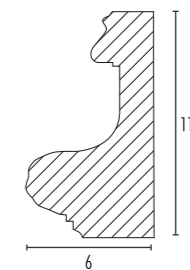

LUIGI XV

Orientamento
verticale o orizzontale.
Spessore 5,8 cm.

Positioning
vertical o horizontal.
Depth 5,8 cm.

FOGLIA ORO ANTICATO | ANTIQUE GOLDEN LEAF

MISURE

92X72

FOGLIA ARGENTO ANTICATO | ANTIQUE SILVER LEAF

92X72

MARIKA

Orientamento
verticale o orizzontale.
Spessore 6 cm.

Disponibile su misura

Positioning
vertical o horizontal.
Depth 6 cm.

Custom sizes available

BIANCO ARGENTO | WHITE SILVER

MISURE

90X70 | 115X70

AISHA

Orientamento
verticale o orizzontale.
Spessore 4 cm.

Disponibile su misura

Positioning
vertical o horizontal.
Depth 4 cm.

Custom sizes available

FINITURA ORO | GOLD

MISURE

Positioning
vertical o horizontal.
Depth 3,7 cm.

Custom sizes available

BIANCO ARGENTO | WHITE SILVER

MISURE

90X70 | 115X70

BAROKKO

Orientamento
verticale o orizzontale.
Spessore 3,7 cm.

Disponibile su misura