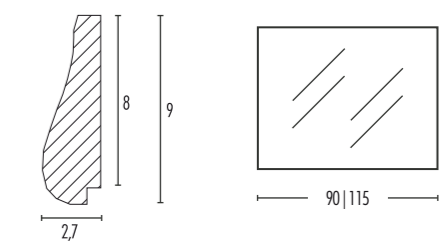

Positioning
vertical o horizontal.
Depth 3,7 cm.

Custom sizes available

BIANCO ARGENTO | WHITE SILVER

MISURE

90X70 | 115X70

BAROKKO

Orientamento
verticale o orizzontale.
Spessore 3,7 cm.

Disponibile su misura

98X70

FINITURA NERO LUCIDO | GLOSSY BLACK

98X70

ANASTASIA

Orientamento
verticale o orizzontale.
Spessore 2,7 cm.

Disponibile su misura

Positioning
vertical o horizontal.
Depth 2,7 cm.

Custom sizes available

ORO | GOLD

MISURE

90X70 | 115X70

ARGENTO | SILVER

90X70 | 115X70

TRILLI

Orientamento
verticale o orizzontale.
Spessore 4,9 cm.

Disponibile su misura

Positioning
vertical o horizontal.
Depth 4,9 cm.

Custom sizes available

BIANCO ARGENTO WHITE SILVER	MISURE
	90X70 115X70

LUNA

Orientamento
verticale o orizzontale.
Spessore 3 cm.

Disponibile su misura

Positioning
vertical o horizontal.
Depth 3 cm.