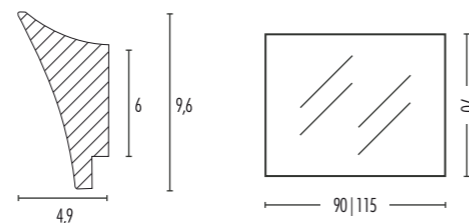

Positioning
vertical o horizontal.
Depth 3,7 cm.

Custom sizes available

BIANCO ARGENTO | WHITE SILVER

MISURE

90X70 | 115X70

BAROKKO

Orientamento
verticale o orizzontale.
Spessore 3,7 cm.

Disponibile su misura

98X70

FINITURA NERO LUCIDO | GLOSSY BLACK

98X70

ANASTASIA

Orientamento
verticale o orizzontale.
Spessore 2,7 cm.

Disponibile su misura

Positioning
vertical o horizontal.
Depth 2,7 cm.

Custom sizes available

ORO | GOLD

MISURE

90X70 | 115X70

ARGENTO | SILVER

90X70 | 115X70

TRILLI

Orientamento
verticale o orizzontale.
Spessore 4,9 cm.

Disponibile su misura

Positioning
vertical o horizontal.
Depth 4,9 cm.

Custom sizes available

BIANCO ARGENTO WHITE SILVER	MISURE
	90X70 115X70

LUNA

Orientamento
verticale o orizzontale.
Spessore 3 cm.

Disponibile su misura

Positioning
vertical o horizontal.
Depth 3 cm.