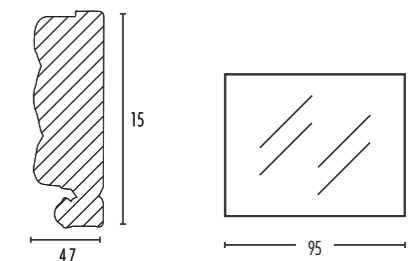

STYLE

Orientamento
verticale o orizzontale.
Spessore 2,8 cm.

Disponibile su misura

Positioning
vertical o horizontal.
Depth 2,8 cm.

Custom sizes available

FINITURE EBAN | EBAN FINISHES

MISURE

57X102 | 80X102 | 96X102
118X102

FINITURE EBAN EBAN FINISHES	MISURE
	90X70 100X70 120X70 140X70

QUEEN

Orientamento
verticale o orizzontale.
Spessore 4,7 cm.

Positioning
vertical o horizontal.
Depth 4,7 cm.

FOGLIA ORO ANTICATO ANTIQUE GOLDEN LEAF	MISURE
	95X75
FOGLIA ARGENTO ANTICATO ANTIQUE SILVER LEAF	MISURE
	95X75

LUIGI XV

Orientamento
verticale o orizzontale.
Spessore 5,8 cm.

Positioning
vertical o horizontal.
Depth 5,8 cm.

FOGLIA ORO ANTICATO | ANTIQUE GOLDEN LEAF

MISURE

92X72

FOGLIA ARGENTO ANTICATO | ANTIQUE SILVER LEAF

92X72

MARIKA

Orientamento
verticale o orizzontale.
Spessore 6 cm.

Disponibile su misura

Positioning
vertical o horizontal.
Depth 6 cm.

Custom sizes available

BIANCO ARGENTO | WHITE SILVER

MISURE