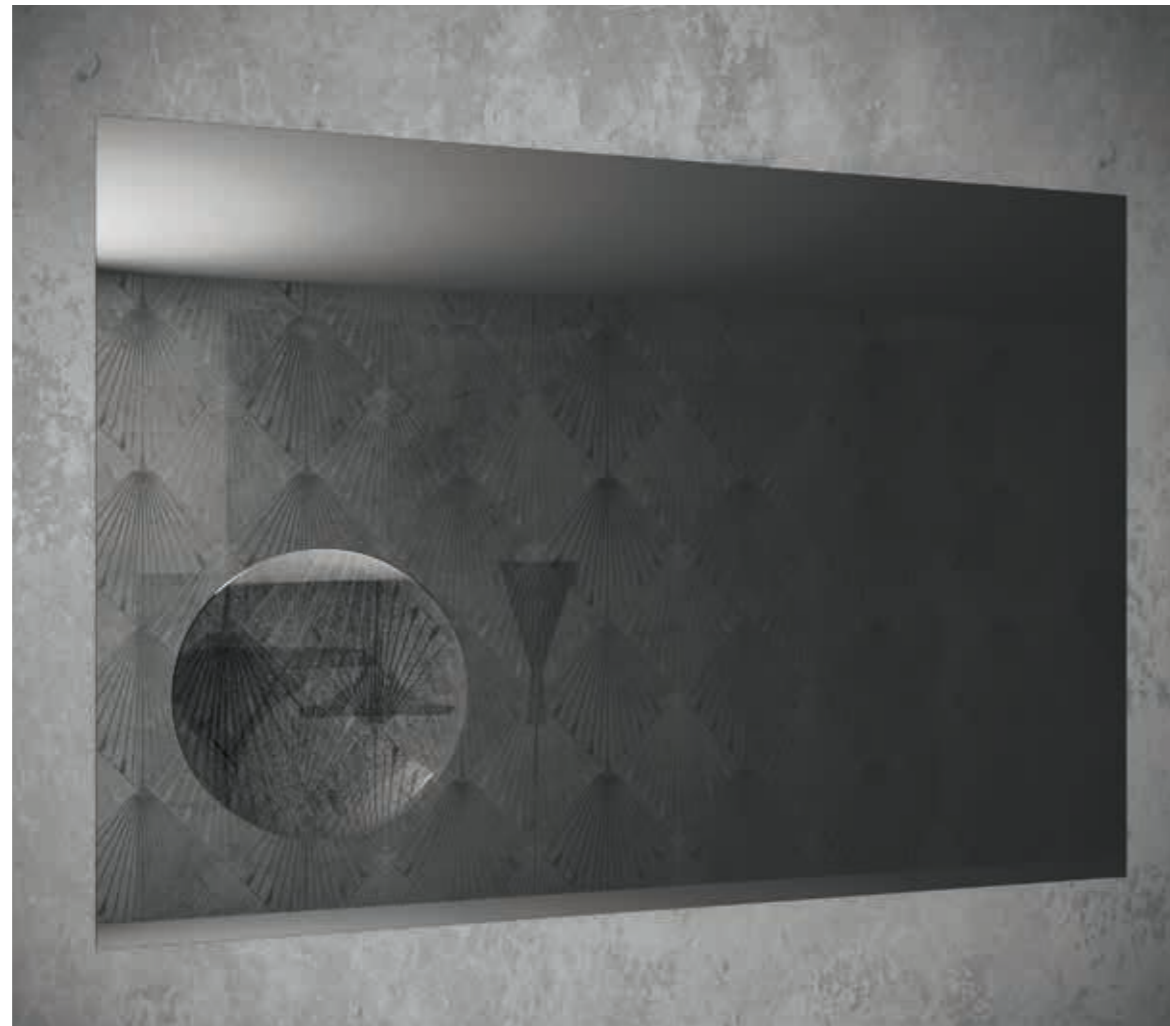

Mobili per il Bagno
Collezione 20.20

SPECCHI

MIRRORS

SOFIA

Frassino intagliato e decorato a mano con pennello. Cornice in tutte le finiture Eban e decori in tutti i RAL. Orientamento orizzontale. Spessore 2,8 cm.

BIANCO LUCIDO | GLOSSY WHITE

MISURE

Ø 78

90X70 | 115X70

| 474 |

LED PERIMETRA-

Specchio led perimetrale.
Orientamento
verticale o orizzontale.
Spessore 2 cm.

Perimetral led mirror.
Positioning
vertical o horizontal.
Depth 2 cm.

SPECCHIO | MIRROR

MISURE

50X70 | 90X70 | 100X70
120X70 | 140X70

| 475 |

FILO

Specchio filo lucido.
Orientamento
verticale o orizzontale.
Spessore 2 cm.

Round polished unframed
mirror. Positioning
vertical o horizontal.
Depth 2 cm.

SPECCHIO MIRROR	MISURE
	50X70 90X70 100X70 120X70 140X70

GIOTTO

Specchio tondo filo lucido
Spessore 2 cm.

Round polished unframed mirror.
Depth 2 cm.

SPECCHIO MIRROR	MISURE
	Ø 80 100

INGRANDITORE

Specchio ingranditore
Ø cm 25, applicabile
a tutti gli specchi
e acquistabile separatamente.