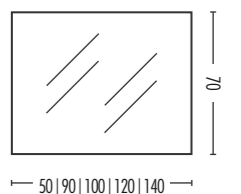

Positioning
vertical o horizontal.
Depth 3,7 cm.

Custom sizes available

BIANCO ARGENTO | WHITE SILVER

MISURE

90X70 | 115X70

BAROKKO

Orientamento
verticale o orizzontale.
Spessore 3,7 cm.

Disponibile su misura

Positioning
vertical o horizontal.
Depth 4,9 cm.

Custom sizes available

BIANCO ARGENTO WHITE SILVER	MISURE
	90X70 115X70

LUNA

Orientamento
verticale o orizzontale.
Spessore 3 cm.

Disponibile su misura

Positioning
vertical o horizontal.
Depth 3 cm.

BIANCO LUCIDO | GLOSSY WHITE

MISURE

Ø 78

90X70 | 115X70

| 474 |

LED PERIMETRA-

Specchio led perimetrale.
Orientamento
verticale o orizzontale.
Spessore 2 cm.

Perimetral led mirror.
Positioning
vertical o horizontal.
Depth 2 cm.

SPECCHIO | MIRROR

MISURE

50X70 | 90X70 | 100X70
120X70 | 140X70

| 475 |

FILO

Specchio filo lucido.
Orientamento
verticale o orizzontale.
Spessore 2 cm.

Round polished unframed
mirror. Positioning
vertical o horizontal.
Depth 2 cm.