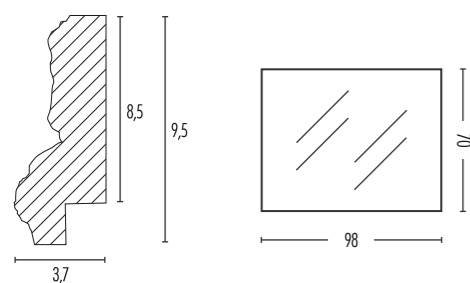

Positioning
vertical o horizontal.
Depth 3,7 cm.

Custom sizes available

BIANCO ARGENTO | WHITE SILVER

MISURE

90X70 | 115X70

BAROKKO

Orientamento
verticale o orizzontale.
Spessore 3,7 cm.

Disponibile su misura

Positioning
vertical o horizontal.
Depth 3,7 cm.

Custom sizes available

FINITURA BIANCO LUCIDO | GLOSSY WHITE

MISURE

98X70

FINITURA ORO | GOLD

98X70

FINITURA ARGENTO | SILVER

98X70

FINITURA NERO LUCIDO | GLOSSY BLACK

98X70

ANASTASIA

Orientamento
verticale o orizzontale.
Spessore 2,7 cm.

Disponibile su misura

Positioning
vertical o horizontal.
Depth 2,7 cm.

Custom sizes available

Positioning
vertical o horizontal.
Depth 4,9 cm.

Custom sizes available

BIANCO ARGENTO WHITE SILVER	MISURE
	90X70 115X70

LUNA

Orientamento
verticale o orizzontale.
Spessore 3 cm.

Disponibile su misura

Positioning
vertical o horizontal.
Depth 3 cm.