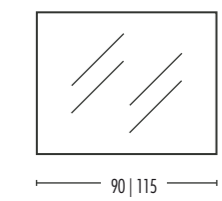

STYLE

Orientamento
verticale o orizzontale.
Spessore 2,8 cm.

Disponibile su misura

Positioning
vertical o horizontal.
Depth 2,8 cm.

Custom sizes available

FINITURE EBAN | EBAN FINISHES

MISURE

57X102 | 80X102 | 96X102
118X102

LUIGI XV

Orientamento
verticale o orizzontale.
Spessore 5,8 cm.

Positioning
vertical o horizontal.
Depth 5,8 cm.

FOGLIA ORO ANTICATO | ANTIQUE GOLDEN LEAF

MISURE

92X72

FOGLIA ARGENTO ANTICATO | ANTIQUE SILVER LEAF

92X72

MARIKA

Orientamento
verticale o orizzontale.
Spessore 6 cm.

Disponibile su misura

Positioning
vertical o horizontal.
Depth 6 cm.

Custom sizes available

BIANCO ARGENTO | WHITE SILVER

MISURE

90X70 | 115X70

AISHA

Orientamento
verticale o orizzontale.
Spessore 4 cm.

Disponibile su misura

Positioning
vertical o horizontal.
Depth 4 cm.

Custom sizes available

FINITURA ORO | GOLD

MISURE