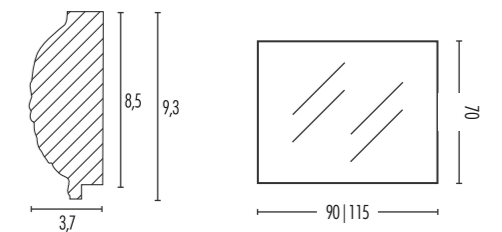

92X72

MARIKA

Orientamento
verticale o orizzontale.
Spessore 6 cm.

Disponibile su misura

Positioning
vertical o horizontal.
Depth 6 cm.

Custom sizes available

BIANCO ARGENTO | WHITE SILVER

MISURE

90X70 | 115X70

AISHA

Orientamento
verticale o orizzontale.
Spessore 4 cm.

Disponibile su misura

Positioning
vertical o horizontal.
Depth 4 cm.

Custom sizes available

FINITURA ORO | GOLD

MISURE

Positioning
vertical o horizontal.
Depth 3,7 cm.

Custom sizes available

BIANCO ARGENTO | WHITE SILVER

MISURE

90X70 | 115X70

BAROKKO

Orientamento
verticale o orizzontale.
Spessore 3,7 cm.

Disponibile su misura

Positioning
vertical o horizontal.
Depth 3,7 cm.

Custom sizes available

FINITURA BIANCO LUCIDO | GLOSSY WHITE

MISURE

98X70

FINITURA ORO | GOLD

98X70

FINITURA ARGENTO | SILVER