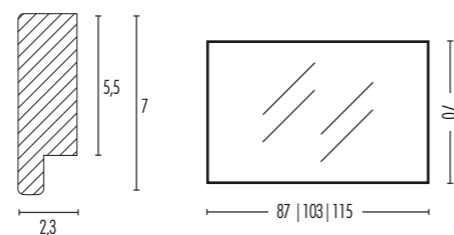

Disponibile su misura

Carved ash and handmade decoration. Available in all Eban finishes. Positioning: horizontal. Depth 2,8 cm.

Custom sizes available

FINITURE EBAN | EBAN FINISHES

MISURE

111X118 | 140X118 | 190X118

SAGOMATA

In tutte le finiture EBAN. Orientamento orizzontale. Spessore 2,8 cm.

Available in all Eban finishes. Positioning: horizontal. Depth 2,8 cm.

FINITURE EBAN | EBAN FINISHES

MISURE

70X104 | 85X104 | 96X104 |
118X104 | 134X104

DESIGNO

Orientamento
verticale o orizzontale.
Spessore 2,3 cm.

Disponibile su misura

Positioning
vertical o horizontal.
Depth 2,3 cm.

Custom sizes available

FINITURE EBAN EBAN FINISHES	MISURE
	87X70 103X70 115X70

STYLE

Orientamento
verticale o orizzontale.
Spessore 2,8 cm.

Disponibile su misura

Positioning
vertical o horizontal.
Depth 2,8 cm.

Custom sizes available

FINITURE EBAN EBAN FINISHES	MISURE
	57X102 80X102 96X102 118X102