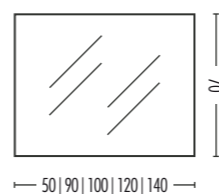

FILO

Specchio filo lucido.
Orientamento
verticale o orizzontale.
Spessore 2 cm.

Round polished unframed
mirror. Positioning
vertical o horizontal.
Depth 2 cm.

SPECCHIO | MIRROR	MISURE
	50X70 | 90X70 | 100X70 120X70 | 140X70