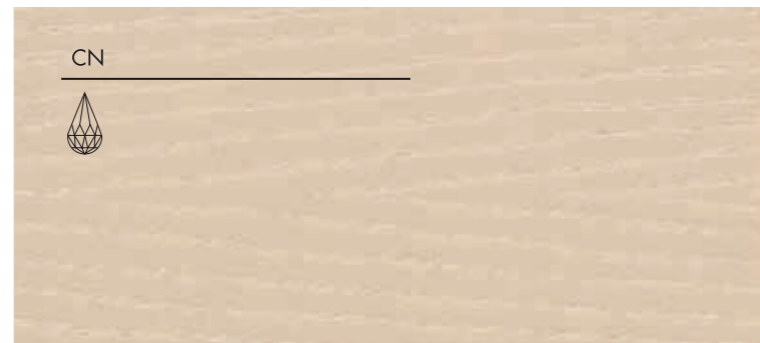

CANAPA | HEMP