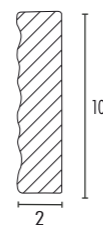

ORO | GOLD

MISURE

90X70 | 115X70

ARGENTO | SILVER

90X70 | 115X70

TRILLI

Orientamento
verticale o orizzontale.
Spessore 4,9 cm.

Disponibile su misura

Positioning
vertical o horizontal.
Depth 4,9 cm.

Custom sizes available

BIANCO ARGENTO WHITE SILVER	MISURE
	90X70 115X70

LUNA

Orientamento
verticale o orizzontale.
Spessore 3 cm.

Disponibile su misura

Positioning
vertical o horizontal.
Depth 3 cm.

Custom sizes available

BIANCO ARGENTO WHITE SILVER	MISURE
	90X70 115X70
NERO ARGENTO SILVER BLACK	MISURE
	90X70 115X70

ARIEL

Cornice pantografata.
Bianco lucido
Spessore 2 cm.

Pantographed frame.
Glossy white.
Depth 2 cm.

BIANCO LUCIDO | GLOSSY WHITE

MISURE

Ø 78

90X70 | 115X70

| 474 |

LED PERIMETRA-

Specchio led perimetrale.
Orientamento
verticale o orizzontale.
Spessore 2 cm.

Perimetral led mirror.
Positioning
vertical o horizontal.
Depth 2 cm.