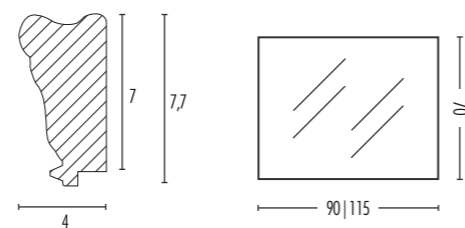

92X72

MARIKA

Orientamento
verticale o orizzontale.
Spessore 6 cm.

Disponibile su misura

Positioning
vertical o horizontal.
Depth 6 cm.

Custom sizes available

BIANCO ARGENTO | WHITE SILVER

MISURE

90X70 | 115X70

AISHA

Orientamento
verticale o orizzontale.
Spessore 4 cm.

Disponibile su misura

Positioning
vertical o horizontal.
Depth 4 cm.

Custom sizes available

FINITURA ORO | GOLD

MISURE

90X70 | 115X70

FINITURA ARGENTO | SILVER

90X70 | 115X70

FINITURA NERO OPACO | MATTE BLACK

90X70 | 115X70

OLIVIA

Orientamento
verticale o orizzontale.
Spessore 3,7 cm.

Disponibile su misura

Positioning
vertical o horizontal.
Depth 3,7 cm.

Custom sizes available

BIANCO ARGENTO | WHITE SILVER

MISURE

90X70 | 115X70

BAROKKO

Orientamento
verticale o orizzontale.
Spessore 3,7 cm.

Disponibile su misura