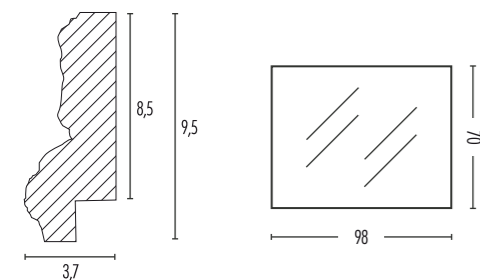

92X72

MARIKA

Orientamento
verticale o orizzontale.
Spessore 6 cm.

Disponibile su misura

Positioning
vertical o horizontal.
Depth 6 cm.

Custom sizes available

BIANCO ARGENTO | WHITE SILVER

MISURE

90X70 | 115X70

AISHA

Orientamento
verticale o orizzontale.
Spessore 4 cm.

Disponibile su misura

Positioning
vertical o horizontal.
Depth 4 cm.

Custom sizes available

FINITURA ORO | GOLD

MISURE

Positioning
vertical o horizontal.
Depth 3,7 cm.

Custom sizes available

BIANCO ARGENTO | WHITE SILVER

MISURE

90X70 | 115X70

BAROKKO

Orientamento
verticale o orizzontale.
Spessore 3,7 cm.

Disponibile su misura

Positioning
vertical o horizontal.
Depth 3,7 cm.

Custom sizes available

FINITURA BIANCO LUCIDO | GLOSSY WHITE

MISURE

98X70

FINITURA ORO | GOLD

98X70

FINITURA ARGENTO | SILVER