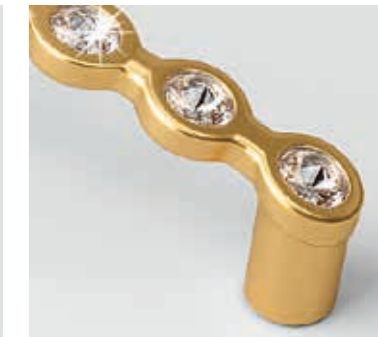

CERAMICA AVORIO

AVORIO LAVORATO |
WROUGHT IVORY

FAC10PO

MANIGLIE | HANDLES

STRASS

ORO | GOLD
CROMO | CHROME

FACSTMA -- OR
FACSTMA -- CR

FIOCCO