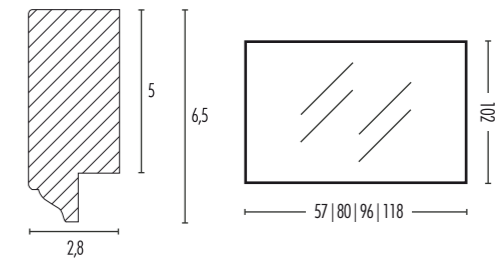

SAGOMATA

In tutte le finiture EBAN. Orientamento orizzontale. Spessore 2,8 cm.

Available in all Eban finishes. Positioning: horizontal. Depth 2,8 cm.

FINITURE EBAN | EBAN FINISHES

MISURE

70X104 | 85X104 | 96X104 |
118X104 | 134X104

DESIGNO

Orientamento
verticale o orizzontale.
Spessore 2,3 cm.

Disponibile su misura

Positioning
vertical o horizontal.
Depth 2,3 cm.

Custom sizes available

FINITURE EBAN EBAN FINISHES	MISURE
	87X70 103X70 115X70

STYLE

Orientamento
verticale o orizzontale.
Spessore 2,8 cm.

Disponibile su misura

Positioning
vertical o horizontal.
Depth 2,8 cm.

Custom sizes available

FINITURE EBAN EBAN FINISHES	MISURE
	57X102 80X102 96X102 118X102

92X72

MARIKA

Orientamento
verticale o orizzontale.
Spessore 6 cm.

Disponibile su misura

Positioning
vertical o horizontal.
Depth 6 cm.

Custom sizes available

BIANCO ARGENTO | WHITE SILVER

MISURE