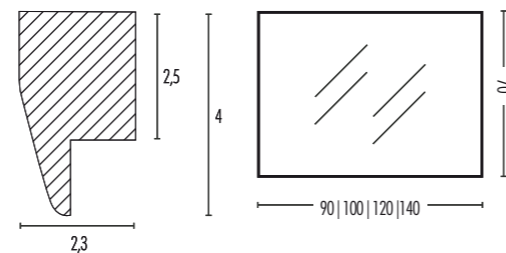

BEATRICE

Cornice legno, angolo a 45°
In tutte le finiture Eban.
Orientamento
verticale o orizzontale.
Spessore 2,3 cm.

Mirror with 45° wood frame
Available in all Eban finishes.
Positioning
vertical o horizontal.
Depth 2,3 cm.

FINITURE EBAN EBAN FINISHES	MISURE
	90X70 | 100X70 | 120X70 140X70