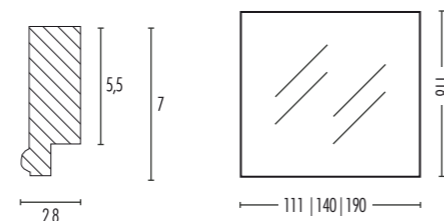

Disponibile su misura

Carved ash and handmade decoration. Available in all Eban finishes. Positioning: horizontal. Depth 2,8 cm.

Custom sizes available

FINITURE EBAN | EBAN FINISHES

MISURE

111X118 | 140X118 | 190X118

SAGOMATA

In tutte le finiture EBAN. Orientamento orizzontale. Spessore 2,8 cm.

Available in all Eban finishes. Positioning: horizontal. Depth 2,8 cm.

FINITURE EBAN | EBAN FINISHES

MISURE

70X104 | 85X104 | 96X104 |
118X104 | 134X104

DESIGNO

Orientamento
verticale o orizzontale.
Spessore 2,3 cm.

Disponibile su misura

Positioning
vertical o horizontal.
Depth 2,3 cm.

Custom sizes available

FINITURE EBAN EBAN FINISHES	MISURE
	87X70 103X70 115X70

STYLE

Orientamento
verticale o orizzontale.
Spessore 2,8 cm.

Disponibile su misura

Positioning
vertical o horizontal.
Depth 2,8 cm.

Custom sizes available

FINITURE EBAN EBAN FINISHES	MISURE
	57X102 80X102 96X102 118X102