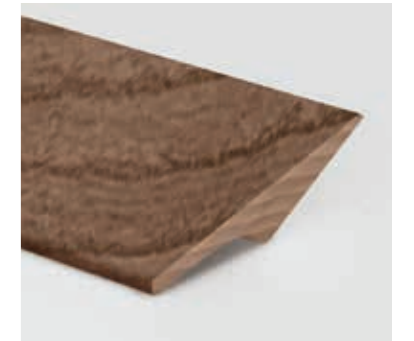

MANIGLIE | HANDLES

SLIM

CROMO|CHROME
NERO OPACO|MATTE BLACK

SOLO PER BASI CURVE
ONLY CURVED BASES

FACSLMA -- CR
FACSLMA -- SH

ROSSELLA

CROMO|CHROME
BRONZO|BRONZE

FACRSMA -- CR
FACRSMA -- BR

RUBEN 160

CROMO|CHROME

FACRBMA -- CR

RUBEN 96

CROMO|CHROME

FACRBMA096 -- CR

MANIGLIE | HANDLES

INDIA 160

NERO OPACO|MATTE BLACK

FACINMA -- SH

INDIA 96

NERO OPACO|MATTE BLACK

FACINMA096 -- SH

VALENTINA 160

DISPONIBILE IN TUTTE LE FINITURE EBAN
ALL EBAN FINISHES AVAILABLE

FACV160

VALENTINA 96

DISPONIBILE IN TUTTE LE FINITURE EBAN
ALL EBAN FINISHES AVAILABLE

FACV096