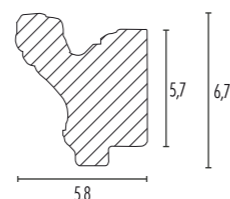

FINITURE EBAN EBAN FINISHES	MISURE
	90X70 100X70 120X70 140X70

QUEEN

Orientamento
verticale o orizzontale.
Spessore 4,7 cm.

Positioning
vertical o horizontal.
Depth 4,7 cm.

FOGLIA ORO ANTICATO ANTIQUE GOLDEN LEAF	MISURE
	95X75
FOGLIA ARGENTO ANTICATO ANTIQUE SILVER LEAF	MISURE
	95X75

LUIGI XV

Orientamento
verticale o orizzontale.
Spessore 5,8 cm.

Positioning
vertical o horizontal.
Depth 5,8 cm.

FOGLIA ORO ANTICATO | ANTIQUE GOLDEN LEAF

MISURE

92X72

FOGLIA ARGENTO ANTICATO | ANTIQUE SILVER LEAF

92X72

MARIKA

Orientamento
verticale o orizzontale.
Spessore 6 cm.

Disponibile su misura

Positioning
vertical o horizontal.
Depth 6 cm.

Custom sizes available

BIANCO ARGENTO | WHITE SILVER

MISURE

90X70 | 115X70

AISHA

Orientamento
verticale o orizzontale.
Spessore 4 cm.

Disponibile su misura

Positioning
vertical o horizontal.
Depth 4 cm.

Custom sizes available

FINITURA ORO | GOLD

MISURE