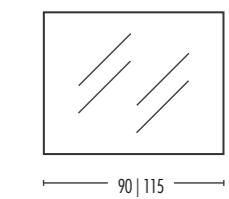

LUIGI XV

Orientamento
verticale o orizzontale.
Spessore 5,8 cm.

Positioning
vertical o horizontal.
Depth 5,8 cm.

FOGLIA ORO ANTICATO | ANTIQUE GOLDEN LEAF

MISURE

92X72

FOGLIA ARGENTO ANTICATO | ANTIQUE SILVER LEAF

92X72

MARIKA

Orientamento
verticale o orizzontale.
Spessore 6 cm.

Disponibile su misura

Positioning
vertical o horizontal.
Depth 6 cm.

Custom sizes available

BIANCO ARGENTO | WHITE SILVER

MISURE

90X70 | 115X70

AISHA

Orientamento
verticale o orizzontale.
Spessore 4 cm.

Disponibile su misura

Positioning
vertical o horizontal.
Depth 4 cm.

Custom sizes available

FINITURA ORO | GOLD

MISURE

Positioning
vertical o horizontal.
Depth 3,7 cm.

Custom sizes available

BIANCO ARGENTO | WHITE SILVER

MISURE

90X70 | 115X70

BAROKKO

Orientamento
verticale o orizzontale.
Spessore 3,7 cm.

Disponibile su misura