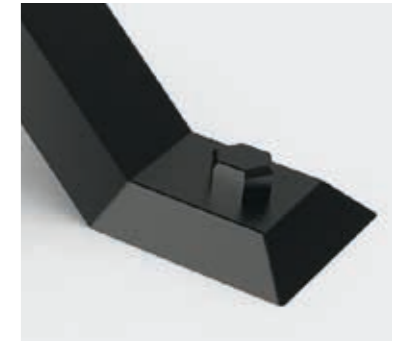

INDIA 160

NERO OPACO|MATTE BLACK

FACINMA -- SH

INDIA 96

NERO OPACO|MATTE BLACK

FACINMA096 -- SH

VALENTINA 160

DISPONIBILE IN TUTTE LE FINITURE EBAN
ALL EBAN FINISHES AVAILABLE