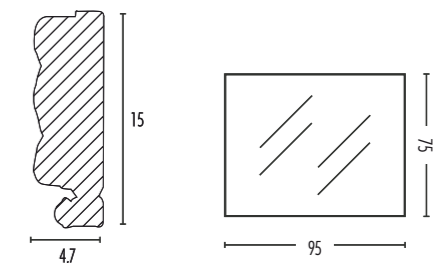

STYLE

Orientamento
verticale o orizzontale.
Spessore 2,8 cm.

Disponibile su misura

Positioning
vertical o horizontal.
Depth 2,8 cm.

Custom sizes available

FINITURE EBAN EBAN FINISHES	MISURE
	57X102 80X102 96X102 118X102

FINITURE EBAN EBAN FINISHES	MISURE
	90X70 100X70 120X70 140X70

QUEEN

Orientamento
verticale o orizzontale.
Spessore 4,7 cm.

Positioning
vertical o horizontal.
Depth 4,7 cm.

FOGLIA ORO ANTICATO ANTIQUE GOLDEN LEAF	MISURE
	95X75
FOGLIA ARGENTO ANTICATO ANTIQUE SILVER LEAF	MISURE
	95X75

LUIGI XV

Orientamento
verticale o orizzontale.
Spessore 5,8 cm.

Positioning
vertical o horizontal.
Depth 5,8 cm.

FOGLIA ORO ANTICATO | ANTIQUE GOLDEN LEAF

MISURE

92X72

FOGLIA ARGENTO ANTICATO | ANTIQUE SILVER LEAF

92X72

MARIKA

Orientamento
verticale o orizzontale.
Spessore 6 cm.

Disponibile su misura

Positioning
vertical o horizontal.
Depth 6 cm.

Custom sizes available

BIANCO ARGENTO | WHITE SILVER

MISURE