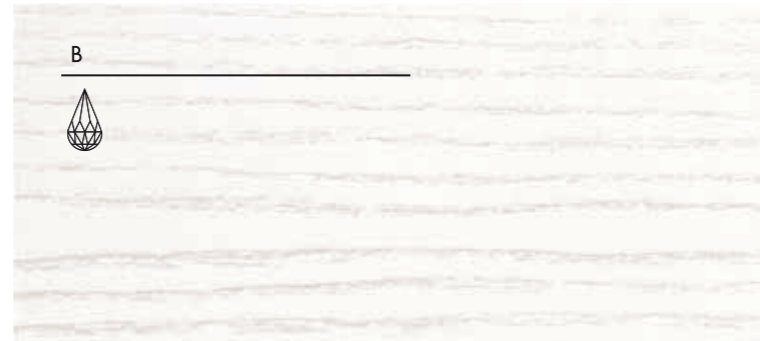

FACV160

VALENTINA 96

DISPONIBILE IN TUTTE LE FINITURE EBAN
ALL EBAN FINISHES AVAILABLE

FACV096

FINITURE | FINISHES

LACCATI PORO APERTO | OPEN PORE LACQUERING

BIANCO ASSOLUTO | PURE WHITE

BIANCO DECAPE' | DECAPE' WHITE