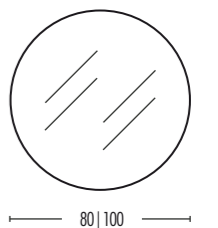

Positioning
vertical o horizontal.
Depth 4,9 cm.

Custom sizes available

BIANCO ARGENTO WHITE SILVER	MISURE
	90X70 115X70

LUNA

Orientamento
verticale o orizzontale.
Spessore 3 cm.

Disponibile su misura

Positioning
vertical o horizontal.
Depth 3 cm.

BIANCO LUCIDO | GLOSSY WHITE

MISURE

Ø 78

90X70 | 115X70

| 474 |

LED PERIMETRA-

Specchio led perimetrale.
Orientamento
verticale o orizzontale.
Spessore 2 cm.

Perimetral led mirror.
Positioning
vertical o horizontal.
Depth 2 cm.

SPECCHIO | MIRROR

MISURE

50X70 | 90X70 | 100X70
120X70 | 140X70

| 475 |

FILO

Specchio filo lucido.
Orientamento
verticale o orizzontale.
Spessore 2 cm.

Round polished unframed
mirror. Positioning
vertical o horizontal.
Depth 2 cm.

SPECCHIO MIRROR	MISURE
	50X70 90X70 100X70 120X70 140X70

GIOTTO

Specchio tondo filo lucido
Spessore 2 cm.

Round polished unframed mirror.
Depth 2 cm.

SPECCHIO MIRROR	MISURE
	Ø 80 100

INGRANDITORE

Specchio ingranditore
Ø cm 25, applicabile
a tutti gli specchi
e acquistabile separatamente.