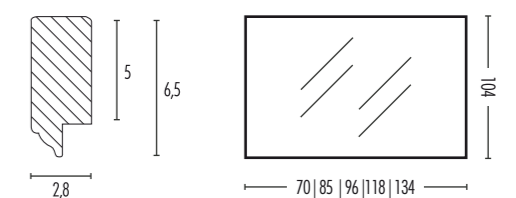

Disponibile su misura

Carved ash and handmade decoration. Available in all Eban finishes. Positioning: horizontal. Depth 2,8 cm.

Custom sizes available

FINITURE EBAN | EBAN FINISHES

MISURE

111X118 | 140X118 | 190X118

SAGOMATA

In tutte le finiture EBAN. Orientamento orizzontale. Spessore 2,8 cm.

Available in all Eban finishes. Positioning: horizontal. Depth 2,8 cm.

FINITURE EBAN | EBAN FINISHES

MISURE

70X104 | 85X104 | 96X104 |
118X104 | 134X104

DESIGNO

Orientamento
verticale o orizzontale.
Spessore 2,3 cm.

Disponibile su misura

Positioning
vertical o horizontal.
Depth 2,3 cm.

Custom sizes available

FINITURE EBAN EBAN FINISHES	MISURE
	87X70 103X70 115X70

STYLE

Orientamento
verticale o orizzontale.
Spessore 2,8 cm.

Disponibile su misura

Positioning
vertical o horizontal.
Depth 2,8 cm.

Custom sizes available

FINITURE EBAN EBAN FINISHES	MISURE
	57X102 80X102 96X102 118X102