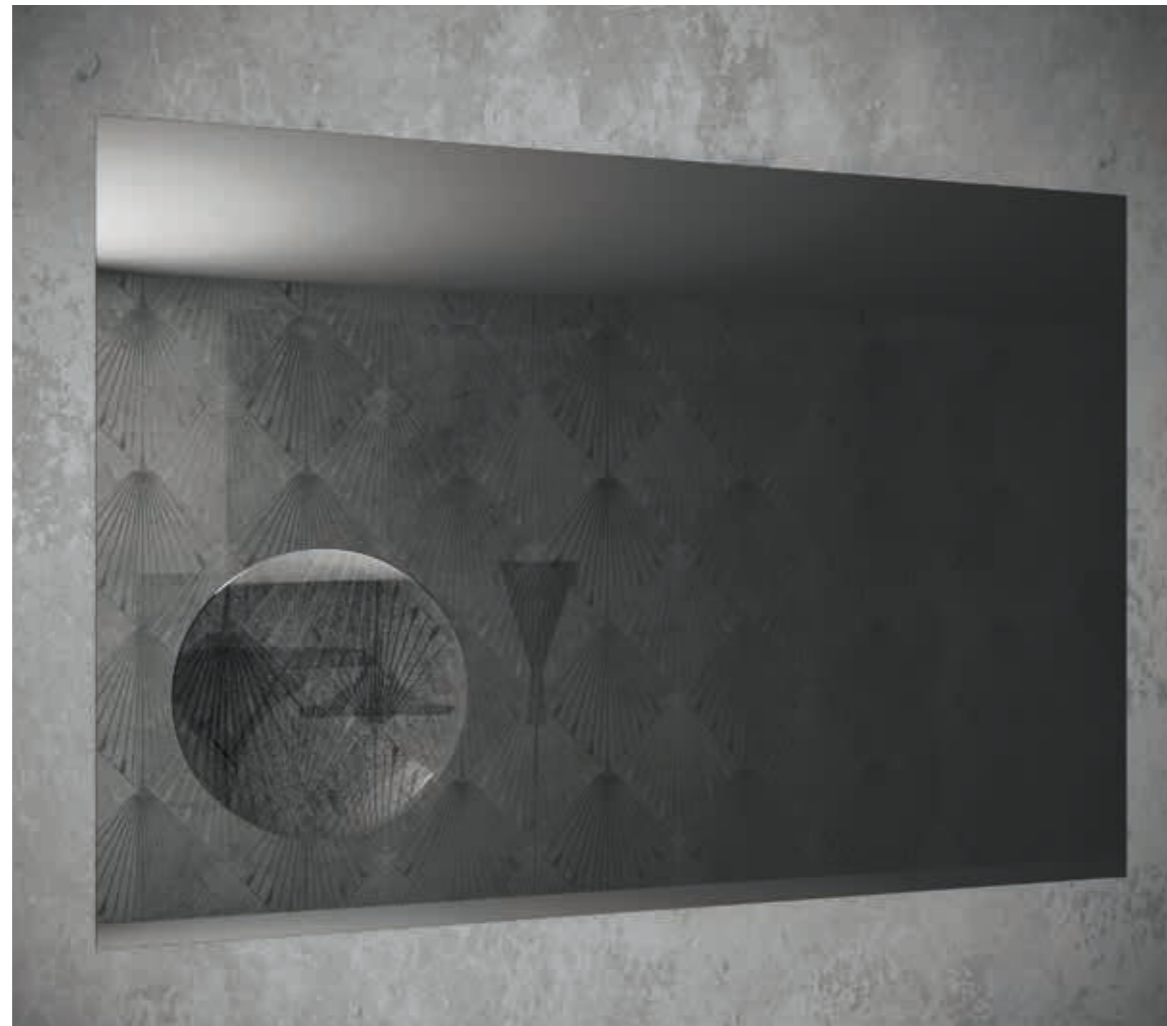

Mobili per il Bagno
Collezione 20.20

SPECCHI

MIRRORS

SOFIA

Frassino intagliato e decorato a mano con pennello. Cornice in tutte le finiture Eban e decori in tutti i RAL. Orientamento orizzontale. Spessore 2,8 cm.

SPECCHIO | MIRROR

MISURE

50X70 | 90X70 | 100X70
120X70 | 140X70

| 475 |

FILO

Specchio filo lucido.
Orientamento
verticale o orizzontale.
Spessore 2 cm.

Round polished unframed
mirror. Positioning
vertical o horizontal.
Depth 2 cm.

SPECCHIO MIRROR	MISURE
	50X70 90X70 100X70 120X70 140X70

GIOTTO

Specchio tondo filo lucido
Spessore 2 cm.

Round polished unframed mirror.
Depth 2 cm.

SPECCHIO MIRROR	MISURE
	Ø 80 100

INGRANDITORE

Specchio ingranditore
Ø cm 25, applicabile
a tutti gli specchi
e acquistabile separatamente.