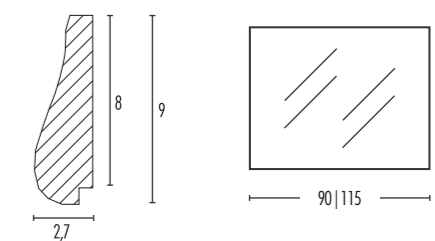

Positioning
vertical o horizontal.
Depth 3,7 cm.

Custom sizes available

BIANCO ARGENTO | WHITE SILVER

MISURE

90X70 | 115X70

BAROKKO

Orientamento
verticale o orizzontale.
Spessore 3,7 cm.

Disponibile su misura

98X70

FINITURA NERO LUCIDO | GLOSSY BLACK

98X70

ANASTASIA

Orientamento
verticale o orizzontale.
Spessore 2,7 cm.

Disponibile su misura

Positioning
vertical o horizontal.
Depth 2,7 cm.

Custom sizes available

ORO | GOLD

MISURE

90X70 | 115X70

ARGENTO | SILVER

90X70 | 115X70

TRILLI

Orientamento
verticale o orizzontale.
Spessore 4,9 cm.

Disponibile su misura

Positioning
vertical o horizontal.
Depth 4,9 cm.

Custom sizes available

BIANCO ARGENTO WHITE SILVER	MISURE
	90X70 115X70

LUNA

Orientamento
verticale o orizzontale.
Spessore 3 cm.

Disponibile su misura

Positioning
vertical o horizontal.
Depth 3 cm.