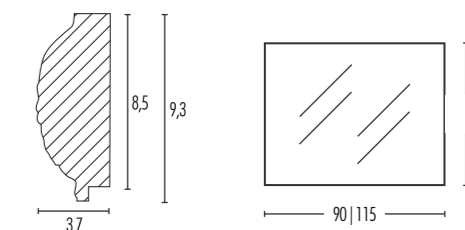

92X72

MARIKA

Orientamento
verticale o orizzontale.
Spessore 6 cm.

Disponibile su misura

Positioning
vertical o horizontal.
Depth 6 cm.

Custom sizes available

BIANCO ARGENTO | WHITE SILVER

MISURE

90X70 | 115X70

AISHA

Orientamento
verticale o orizzontale.
Spessore 4 cm.

Disponibile su misura

Positioning
vertical o horizontal.
Depth 4 cm.

Custom sizes available

FINITURA ORO | GOLD

MISURE

Positioning
vertical o horizontal.
Depth 3,7 cm.

Custom sizes available

BIANCO ARGENTO | WHITE SILVER

MISURE

90X70 | 115X70

BAROKKO

Orientamento
verticale o orizzontale.
Spessore 3,7 cm.

Disponibile su misura

Positioning
vertical o horizontal.
Depth 3,7 cm.

Custom sizes available

FINITURA BIANCO LUCIDO | GLOSSY WHITE

MISURE

98X70

FINITURA ORO | GOLD

98X70

FINITURA ARGENTO | SILVER