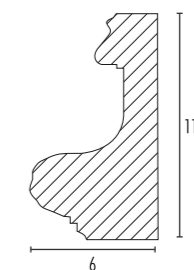

LUIGI XV

Orientamento
verticale o orizzontale.
Spessore 5,8 cm.

Positioning
vertical o horizontal.
Depth 5,8 cm.

FOGLIA ORO ANTICATO | ANTIQUE GOLDEN LEAF

MISURE

92X72

FOGLIA ARGENTO ANTICATO | ANTIQUE SILVER LEAF

92X72

MARIKA

Orientamento
verticale o orizzontale.
Spessore 6 cm.

Disponibile su misura

Positioning
vertical o horizontal.
Depth 6 cm.

Custom sizes available

BIANCO ARGENTO | WHITE SILVER

MISURE

90X70 | 115X70

AISHA

Orientamento
verticale o orizzontale.
Spessore 4 cm.

Disponibile su misura

Positioning
vertical o horizontal.
Depth 4 cm.

Custom sizes available

FINITURA ORO | GOLD

MISURE

Positioning
vertical o horizontal.
Depth 3,7 cm.

Custom sizes available

BIANCO ARGENTO | WHITE SILVER

MISURE

90X70 | 115X70

BAROKKO

Orientamento
verticale o orizzontale.
Spessore 3,7 cm.

Disponibile su misura