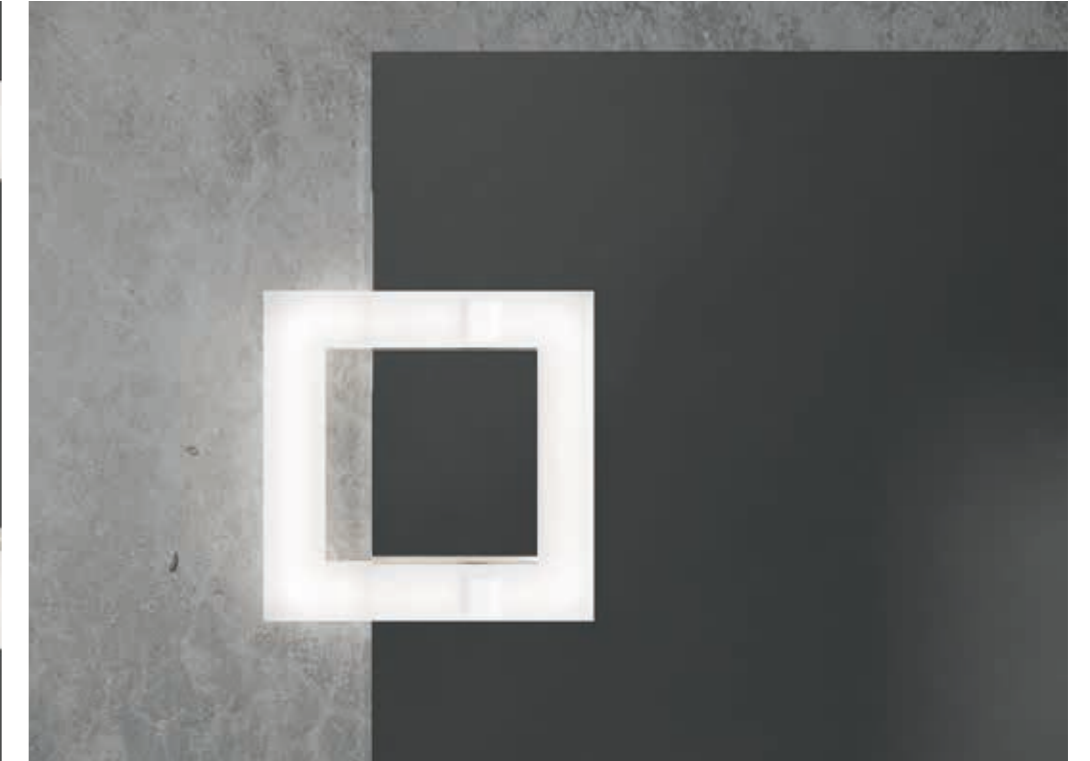

Applique a led solo per specchio Filo.
Informazioni tecniche, consultabili sul listino.

Led lamp only for "Filo" mirror.
Technical information, available on the price list.

SQUARE